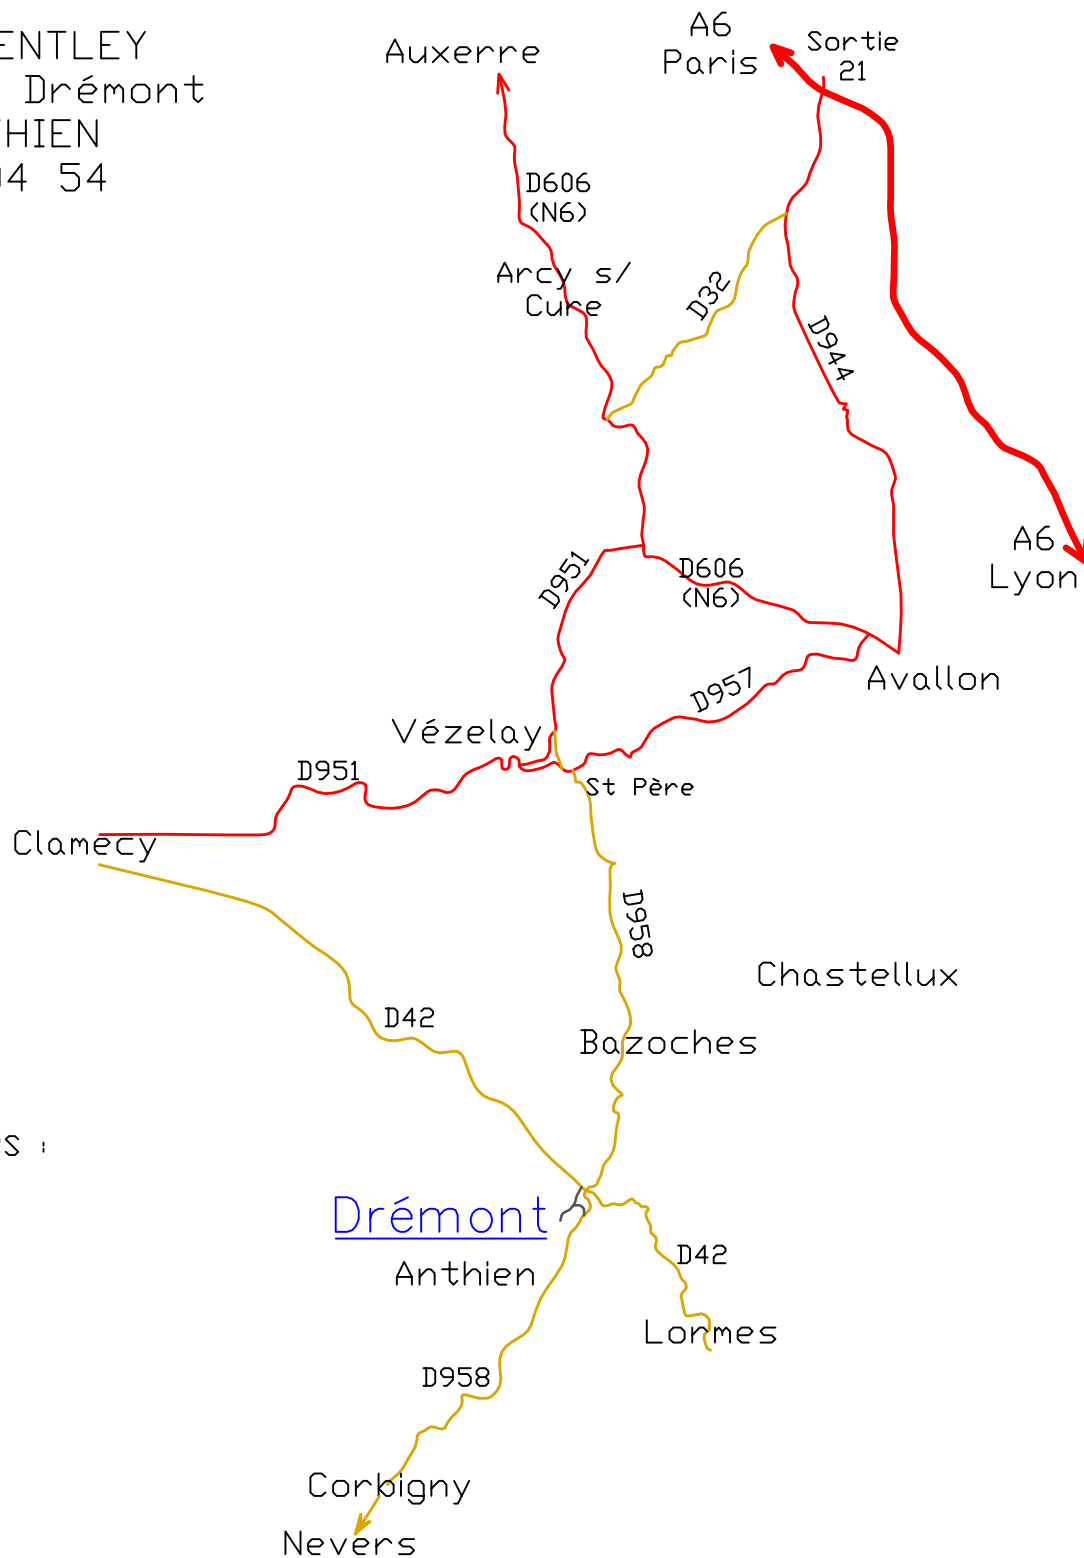

Ghislaine BENTLEY
Domaine de Drémont
58 800 ANTHIEN
03 86 22 04 54

Drémont:
Coordonnées GPS :
long 3°45'46" E
lat 47°19'54" N

De Paris (240 km, 2h45):

- A6 vers Lyon, sortie 21 Nitry / Vézelay
- Suivre Vézelay jusqu'au pied de Vézelay (env. 30 km) puis suivre Corbigny
- A St Père (juste après Vézelay), prendre à droite la D958 vers Corbigny
 - Passage par Pierre-perthuis et Bazoches
- 6 km après le village de Bazoches, vous arrivez au carrefour des routes D42 et D958 (Corbigny, Lormes, Clamecy).
- A ce carrefour, en face de vous, se trouve un dépôt de gravier, sortez de la route pour rentrer sur ce "terrain vague" d'où part l'allée de tilleuls qui vous emmène à la maison